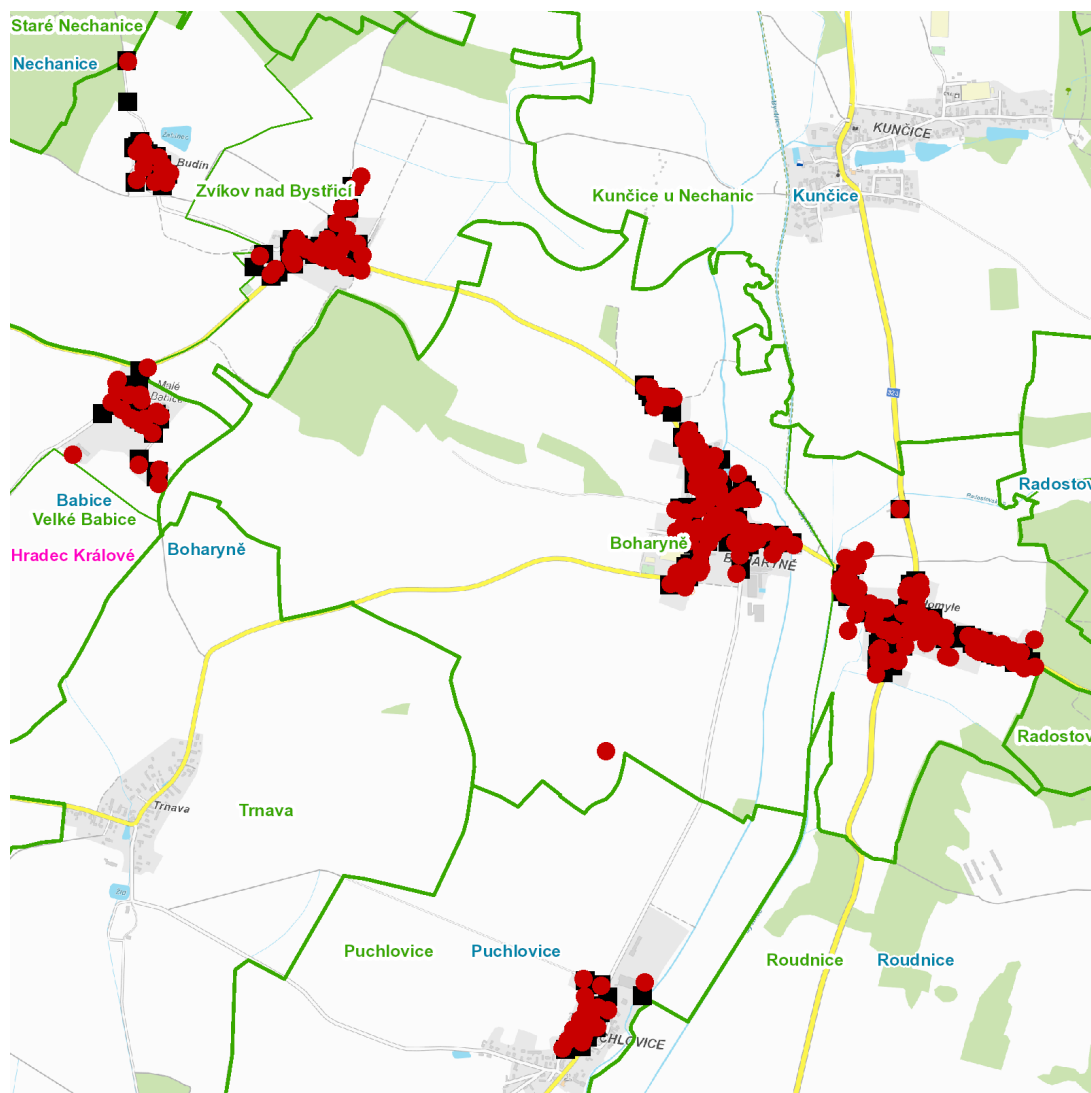

část obce **Zvíkov**

č. p. 2-7, 9, 10, 12-19, 21, 22, 23, 25, 26, 29-34

kat. území **Boharyně** (kód **605972**): **parcelní č.** 27, 50/2, 68/2, 69/3, 83/21, 84, 208/3, 236/3, 236/13, 349/3, 404/8, 416/25, 416/28, 416/73, 416/74, 461/40, 466/105, 519/1, 555/2, 590, 600

kat. území **Zvíkov nad Bystřicí** (kód **793957**): **parcelní č.** 74, 125/28, 221/4, 231

Puchlovice (okres Hradec Králové)

č. p. 2, 4, 5, 7, 15, 18, 21, 27, 29, 35, 41, 42, 53, 54, 55, 57

kat. území **Puchlovice** (kód **605999**): **parcelní č.** 142, 146/3

dne **11. 2. 2025** od **7:30** do **14:30** hodin**Orientační mapový podklad odstávkou dotčených lokalit****VYSVĚTLIVKY**

- – adresy dotčené odstávkou elektřiny
- – místa připojení k elektrické síti dotčená odstávkou